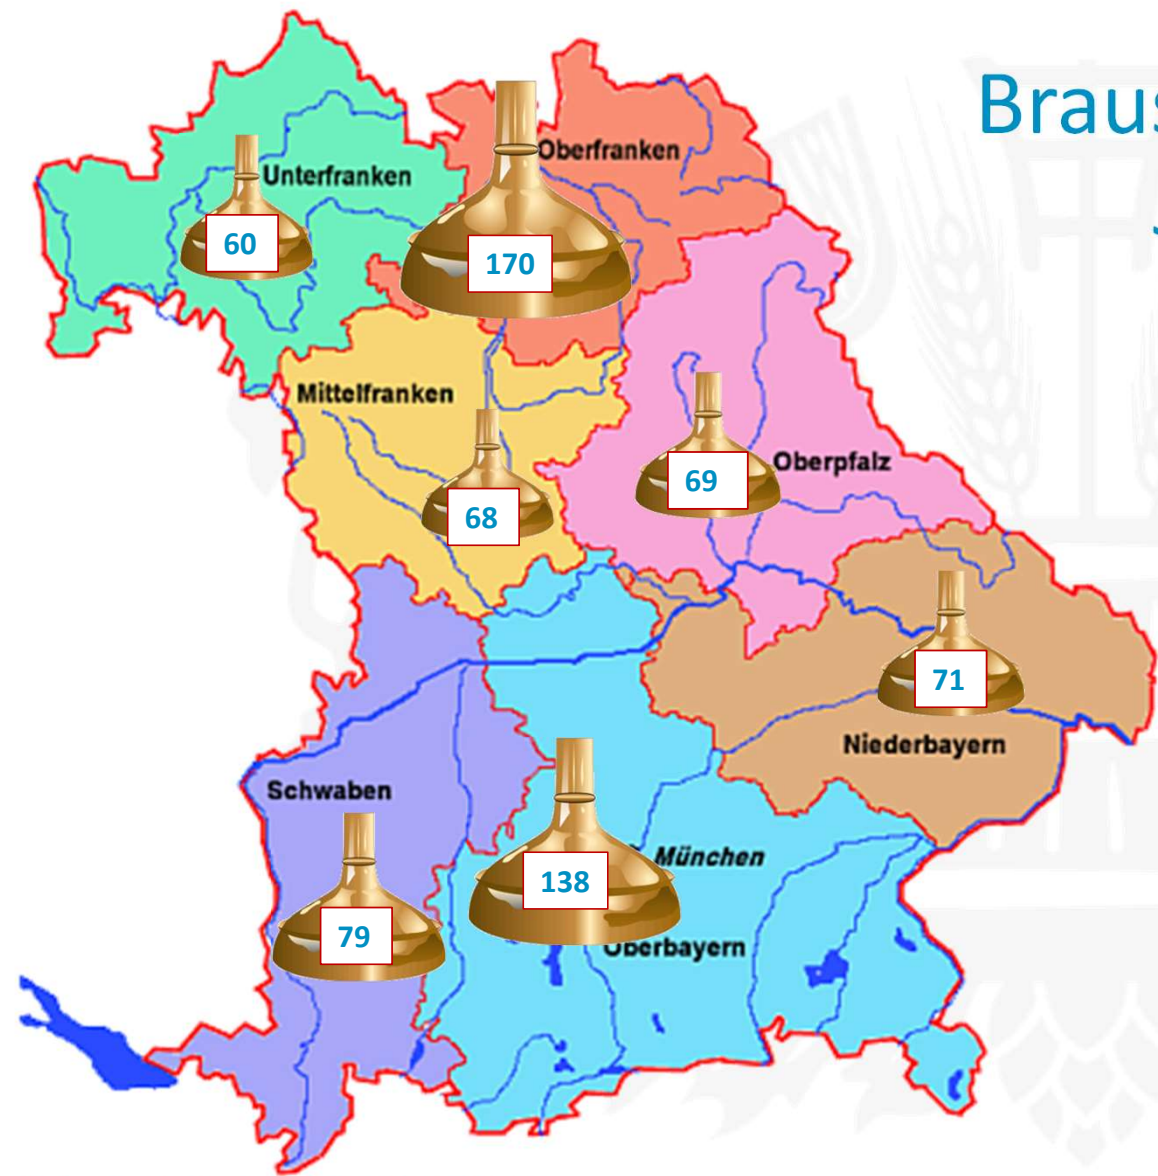

# Braustätten in Bayern Januar 2024

Eigene Erhebungen;  
Abweichungen von der  
amtlichen Statistik  
durch unterschiedliche  
Erfassung.